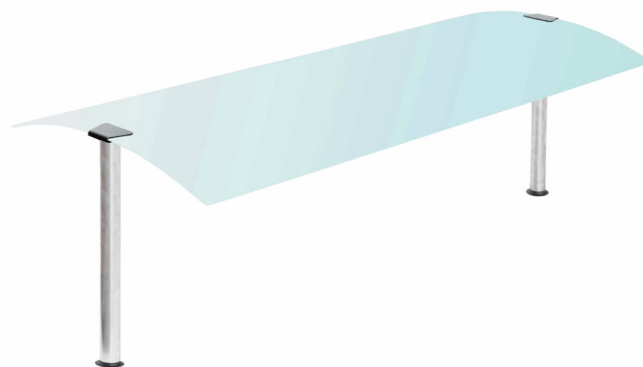

## Överhyllor, Classic

Finns i tre utföranden

- Neutralt
- Med belysning
- Med belysning och värme

**FS-CG1-311**  
-neutralt

**FS-CG2-311**  
-neutralt

**FS-L-CG1-311**  
-belysning

**FS-L-CG2-311**  
-belysning

**FS-H-CG1-311**

**FS-H-CG2-311**