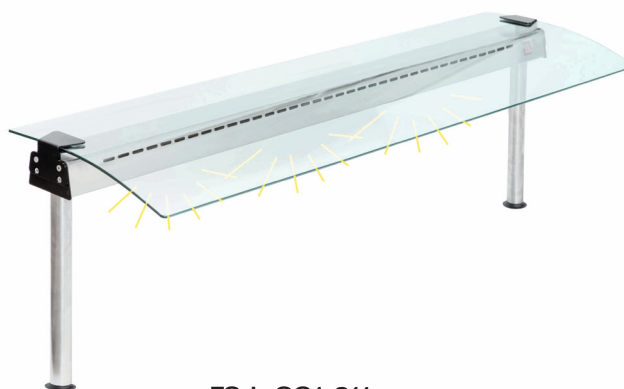

## Överhyllor, Classic

Finns i tre utföranden

- Neutralt
- Med belysning
- Med belysning och värme

**FS-CG1-311**  
-neutralt

**FS-CG2-311**  
-neutralt

**FS-L-CG1-311**  
-belysning

**FS-L-CG2-311**  
-belysning