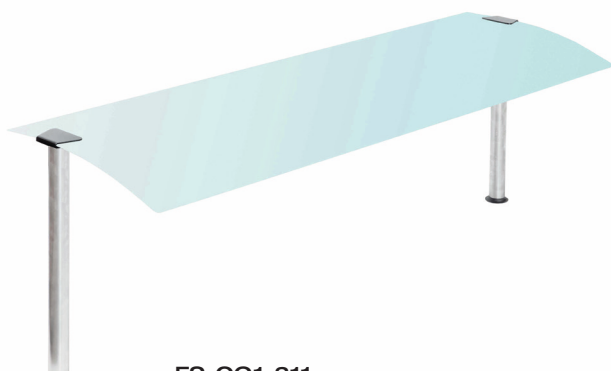

## Överhyllor, Classic

Finns i tre utföranden

- Neutralt
- Med belysning
- Med belysning och värme

**FS-CG1-311**  
-neutralt

**FS-CG2-311**  
-neutralt

**FS-L-CG1-311**  
-belysning

**FS-L-CG2-311**  
-belysning